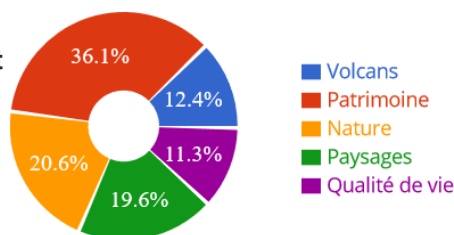

4. Si Allègre devait se résumer en un mot, ce serait

5. Qu'est ce qui caractérise le plus Allègre pour vous

Classement	1er	2e	3e	4e	5e	6e	7e	8e
Le patrimoine bâti	30	26	12	11	5	3	0	2
L'environnement et les paysages	44	33	14	3	1	0	0	0
La qualité de vie	10	12	14	12	16	10	1	0
Les commerces et les services (maison de santé, collège...)	4	9	11	17	6	11	11	3
La vie associative (animations, sports, culture...)	0	2	7	10	19	11	13	8
Le label Petite Cité de Caractère	8	7	14	5	13	17	12	2
La Communauté d'Agglomération du Puy-en-Velay	1	2	2	4	6	3	15	38
Le Parc Naturel Régional du Livradois Forez	5	4	11	10	4	15	16	13