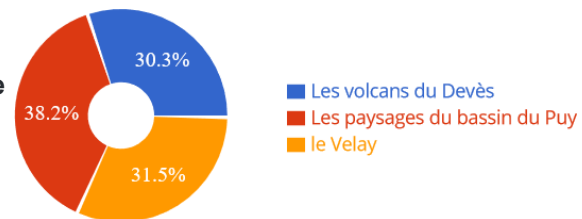

9. Pour vous, si la Potence était une Fenêtre, ce serait une Fenêtre sur :

10. Si Allègre devait être un slogan ce serait pour vous

Classement	1er	2e	3e	4e	5e	6e	7e	8e
Allègre, balcon des volcans du Velay	22	14	8	7	7	6	3	3
Allègre, histoire de nature	5	6	7	7	11	6	7	13
Allègre, volcanique par nature	12	10	12	10	11	9	2	3
Allègre, porte des volcans d'Auvergne	19	14	13	6	7	0	7	6
Allègre, fenêtre sur la nature	6	7	8	10	9	14	9	4
Allègre, coulée volcanique	0	2	2	2	4	12	17	20
Allègre, cité médiévale aux deux volcans	30	17	13	9	2	2	5	1
Allègre aux deux volcans	6	9	5	11	7	9	8	8

11. Quel outil de communication et d'information vous semble le plus pertinent pour Allègre

Classement	1er	2e	3e	4e
Bulletin municipal	20	33	17	10
Illiwap	12	20	19	23
Site Internet	57	17	12	5
Panneau lumineux	7	17	24	27