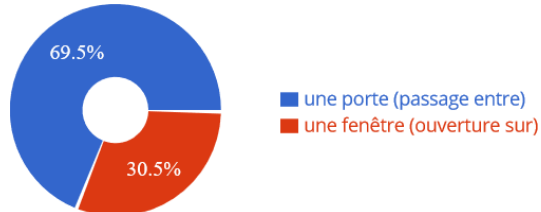

Comment voyez-vous Allègre ?

102 participants - participation anonyme autorisée

6. Quels sont les sites les plus représentatifs d'Allègre pour vous

Classement	1er	2e	3e	4e
La Potence	66	29	3	1
Le Mont Bar	31	57	8	2
L'église	1	3	20	52
La chapelle Notre Dame de l'Oratoire et la place du Marchédial	3	9	48	20

7. La Potence est caractéristique d'Allègre. Elle vous paraît représenter :