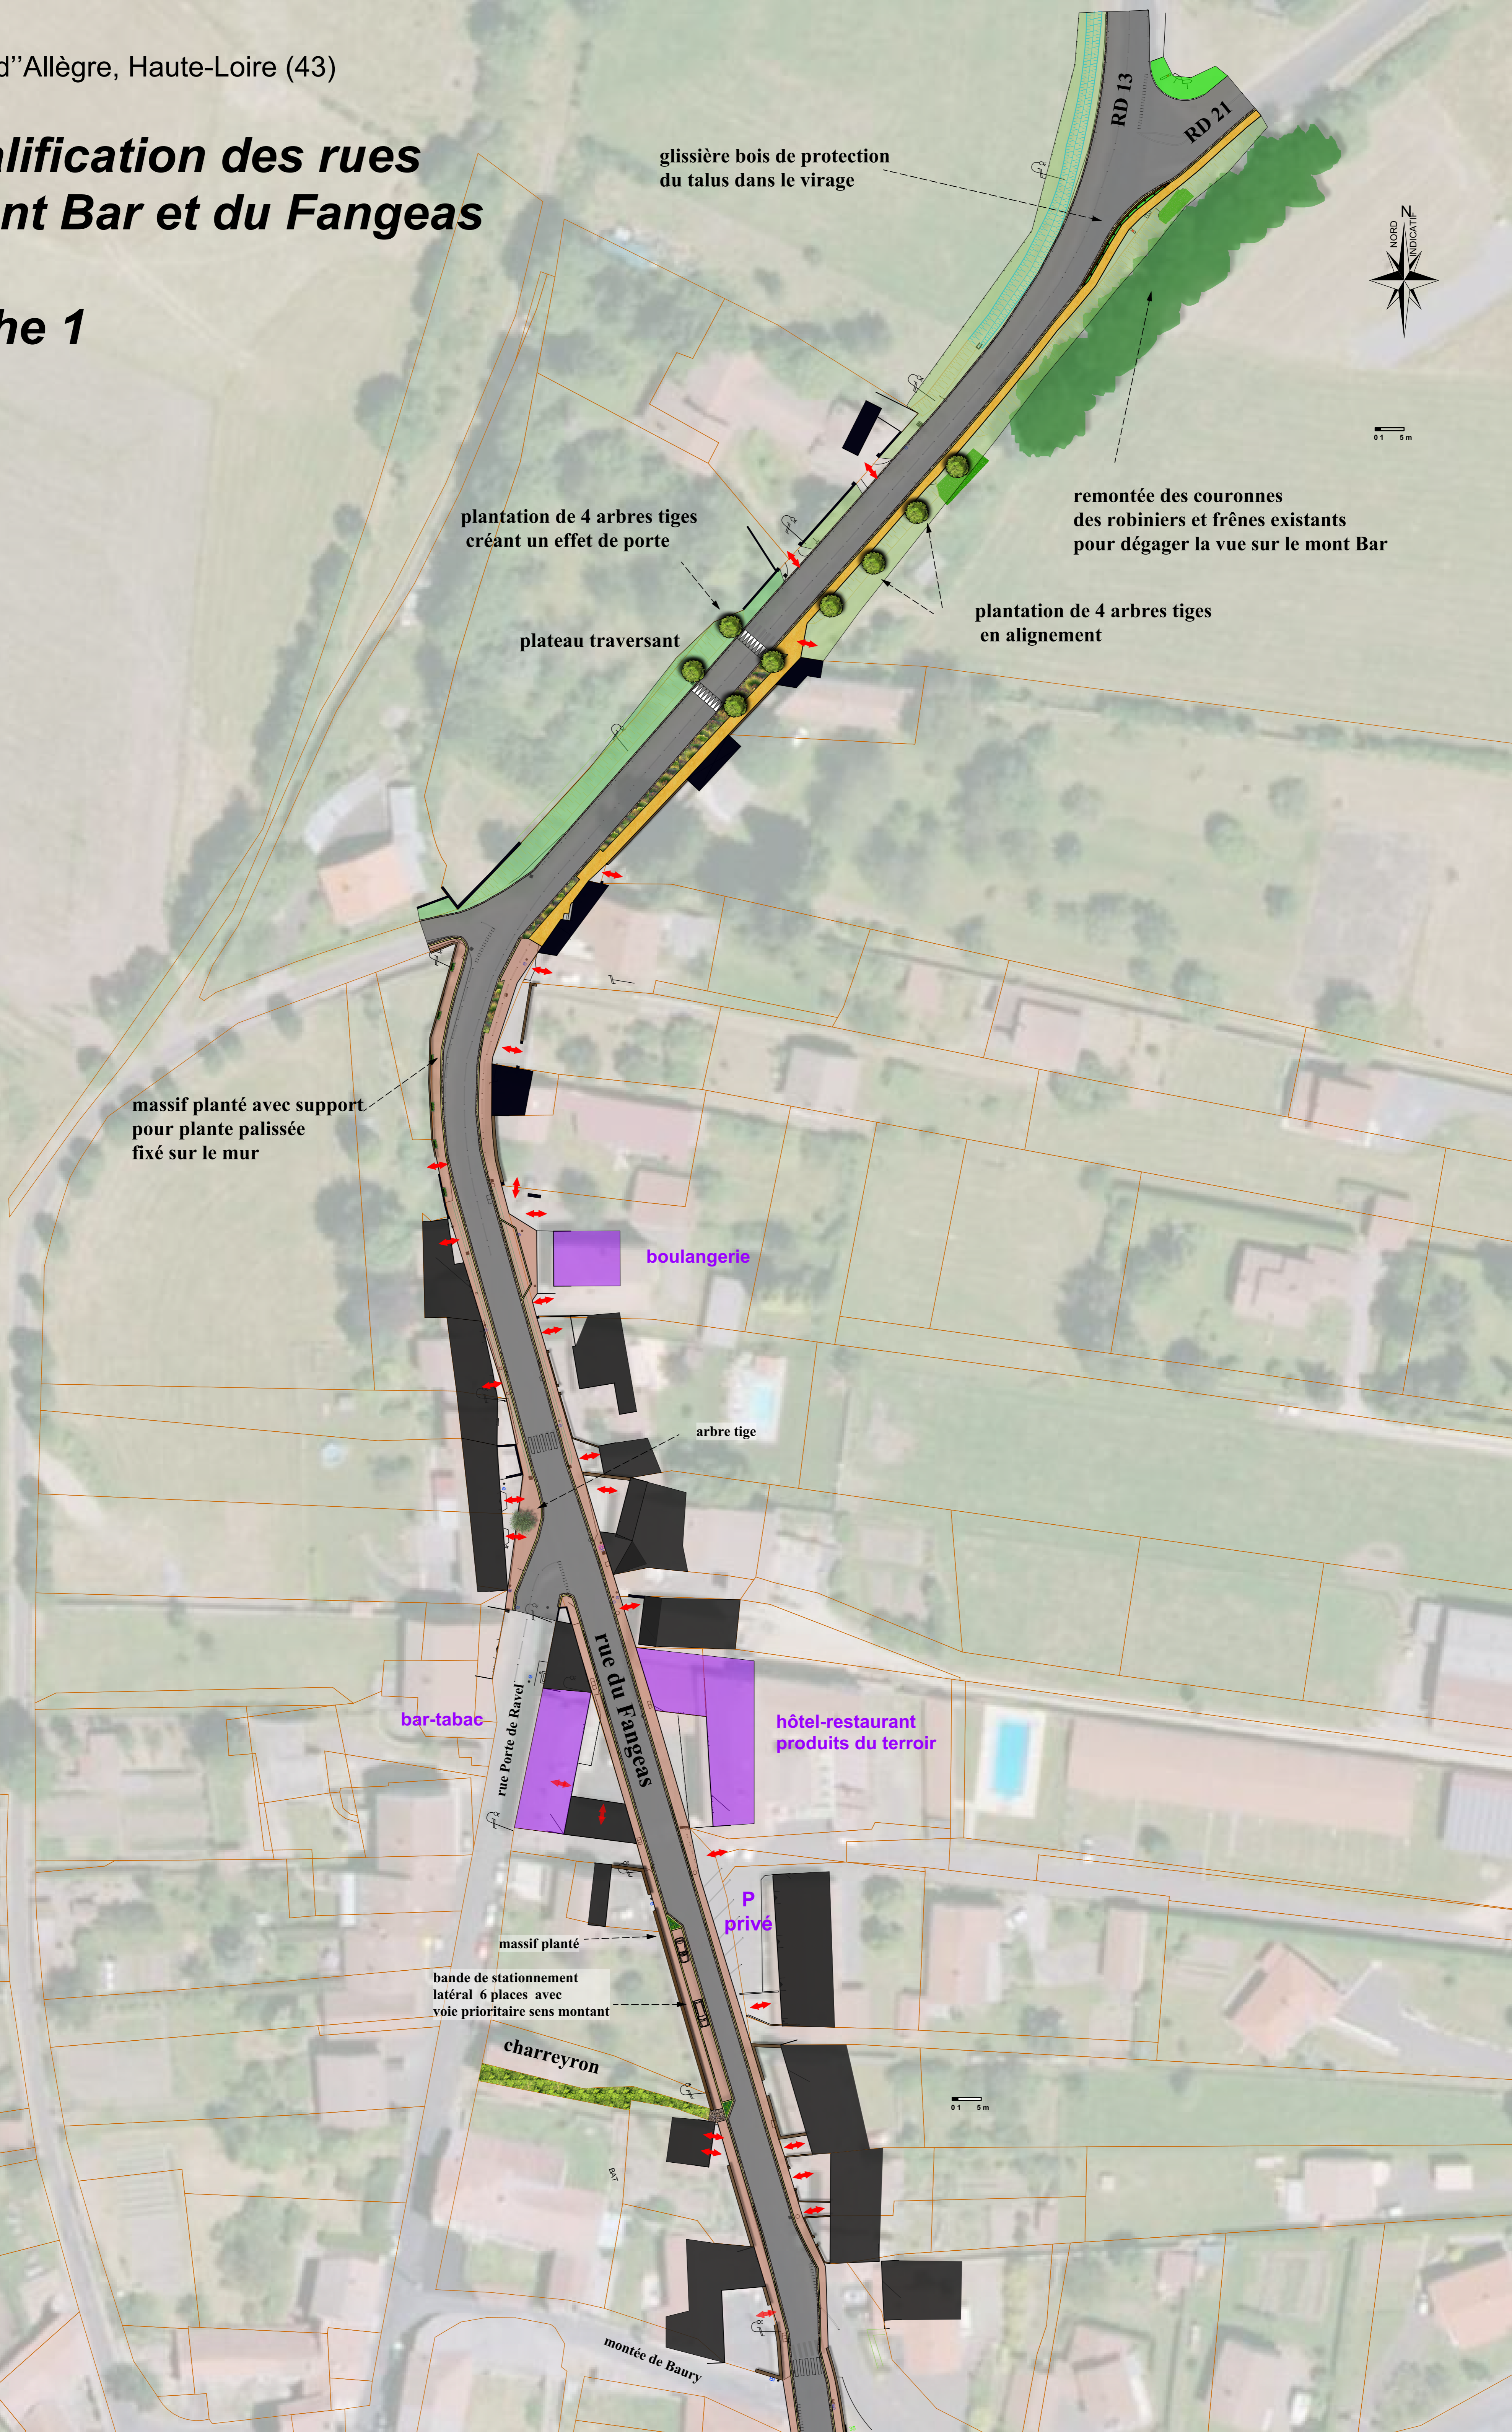

# Requalification des rues du Mont Bar et du Fangeas

## Tranche 1

Décembre 2020

glissière bois de protection  
du talus dans le virage

0 1 5m

remontée des couronnes  
des robiniers et frênes existants  
pour dégager la vue sur le mont Bar

plantation de 4 arbres tiges  
créant un effet de porte

plantation de 4 arbres tiges  
en alignement

plateau traversant

massif planté avec support  
pour plante palissée  
fixé sur le mur

boulangerie

arbre tige

bar-tabac

hôtel-restaurant  
produits du terroir

P  
privé

bande de stationnement  
latéral 6 places avec  
voie prioritaire sens montant

charreyron

0 1 5m

montée de Baury